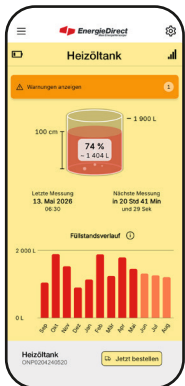

### Installation

Nach Erhalt Ihres EnergieDirect OilFox richten Sie diesen im Handumdrehen ein. Hierzu benötigen Sie lediglich Ihren OilFox und die OilFox-App.

Robustes, wasserdichtes Gehäuse für den Innen und Außeneinsatz.

### OilFox-App

Über die App können Sie jederzeit Ihre Füllstände und Verbräuche einsehen und werden bei einer Unterschreitung selbstgesetzter Schwellwerte automatisch informiert.

Bei Bedarf können Sie sogar eine Bestellung an EnergieDirect absenden.