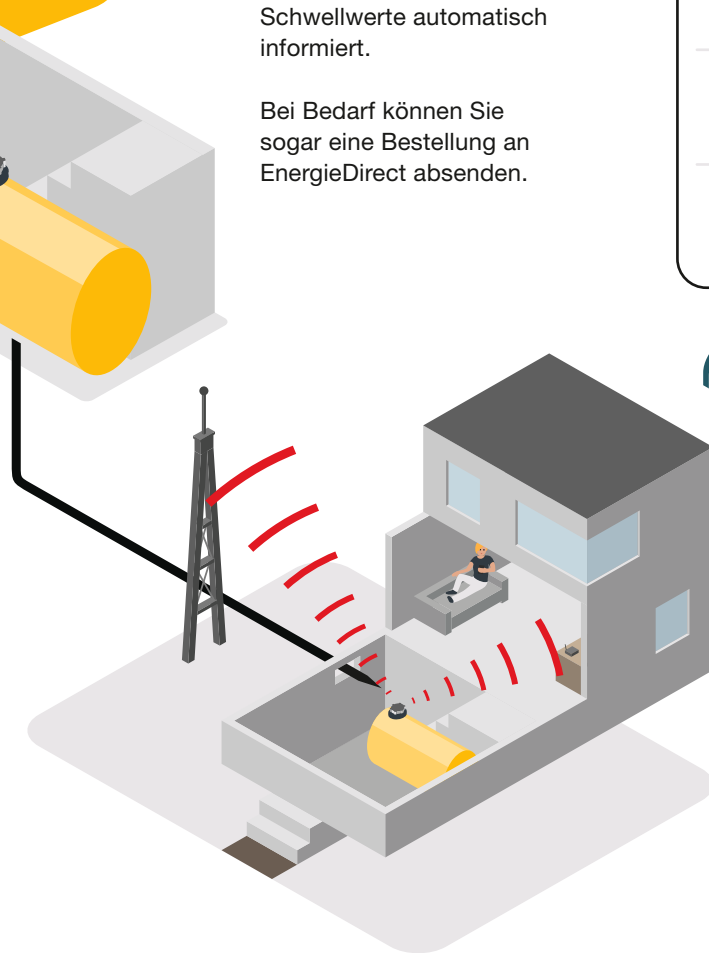

### Installation

Nach Erhalt Ihres EnergieDirect OilFox richten Sie diesen im Handumdrehen ein. Hierzu benötigen Sie lediglich Ihren OilFox und die OilFox-App.

Robustes, wasserdichtes Gehäuse für den Innen und Außeneinsatz.

### OilFox-App

Über die App können Sie jederzeit Ihre Füllstände und Verbräuche einsehen und werden bei einer Unterschreitung selbstgesetzter Schwellwerte automatisch informiert.

Bei Bedarf können Sie sogar eine Bestellung an EnergieDirect absenden.