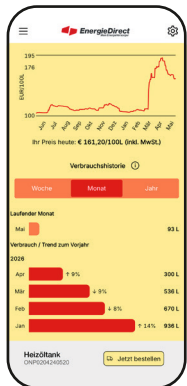

### Installation

Nach Erhalt Ihres EnergieDirect OilFox richten Sie diesen im Handumdrehen ein. Hierzu benötigen Sie lediglich Ihren OilFox und die OilFox-App.

Robustes, wasserdichtes Gehäuse für den Innen und Außeneinsatz.

### OilFox-App

Über die App können Sie jederzeit Ihre Füllstände und Verbräuche einsehen und werden bei einer Unterschreitung selbstgesetzter Schwellwerte automatisch informiert.

Bei Bedarf können Sie sogar eine Bestellung an EnergieDirect absenden.

### Datenübertragung

Der OilFox misst täglich völlig automatisch Ihren Füllstand. Es erfolgt eine gesicherte Datenübertragung.